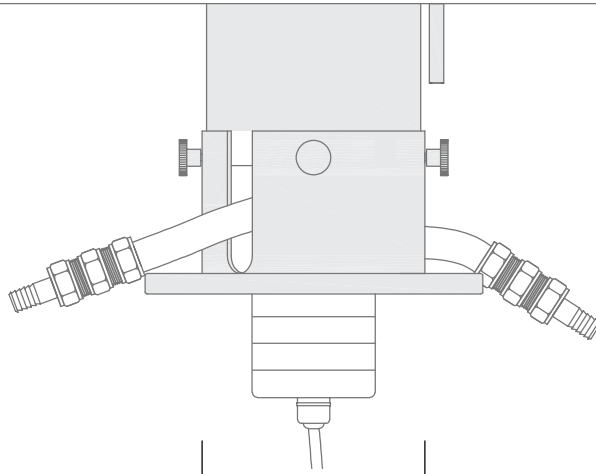

Ø110mm

175mm

sichtbare Länge 64,5cm
gesamte Systemhöhe 92,5cm ±10mm

Einbautiefe 280mm

- Tülle
- TDS - Steckflanschdichtung
- Sechskantmutter
- Kupplung
- Sechskantmutter
- TDS - Steckflanschdichtung
- Tülle

Normkupplung

Ø Lichttopf 125mm
(siehe Schablonen PDF)