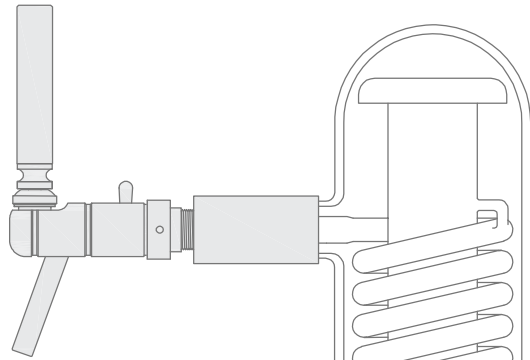

Ø110mm

175mm

sichtbare Länge 64,5cm
gesamte Systemhöhe 92,5cm ±10mm

Einbautiefe 280mm

- Tülle
- TDS - Steckflanschdichtung
- Sechskantmutter
- Kupplung
- Sechskantmutter
- TDS - Steckflanschdichtung
- Tülle

Normkupplung

Ø Lichttopf 125mm
(siehe Schablonen PDF)