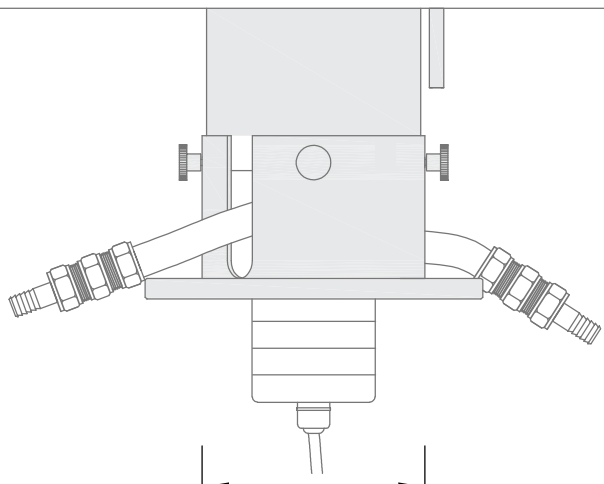

Ø110mm

175mm

sichtbare Länge 73cm
gesamte Systemhöhe 101cm ±10mm

Einbautiefe 280mm

- Tülle
- TDS - Steckflanschdichtung
- Sechskantmutter
- Kupplung
- Sechskantmutter
- TDS - Steckflanschdichtung
- Tülle
- Normkupplung

Ø Lichttopf 125mm
(siehe Schablonen PDF)