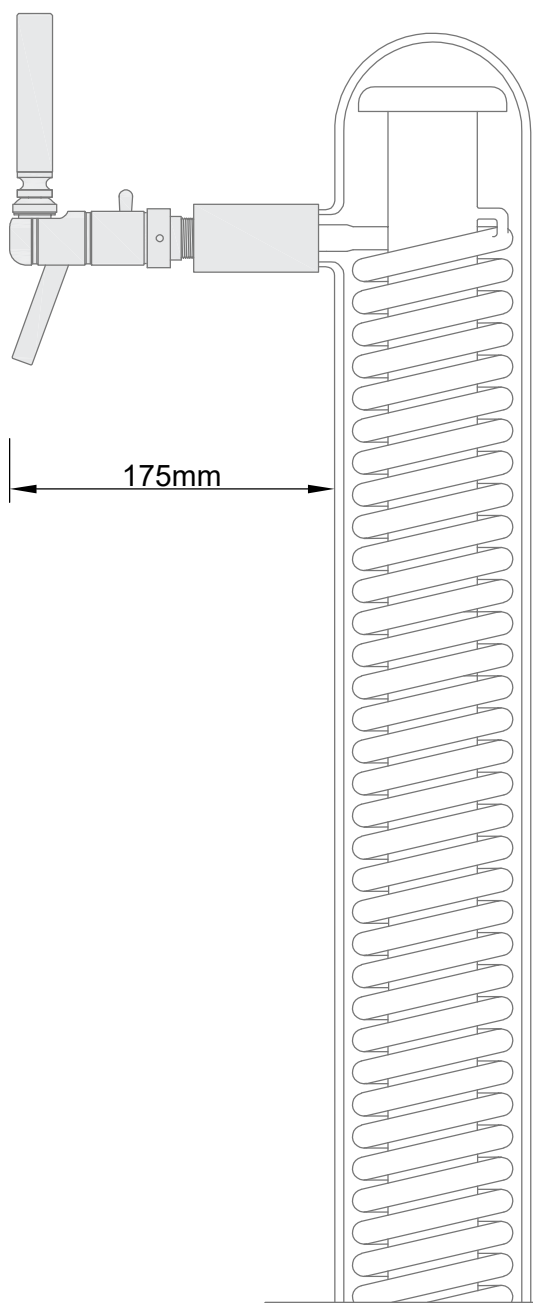

Ø110mm

175mm

sichtbare Länge 73cm
gesamte Systemhöhe 101cm ±10mm

Einbautiefe 280mm

- Tülle
- TDS - Steckflanschdichtung
- Sechskantmutter
- Kupplung
- Sechskantmutter
- TDS - Steckflanschdichtung
- Tülle
- Normkupplung

Ø Lichttopf 125mm
(siehe Schablonen PDF)