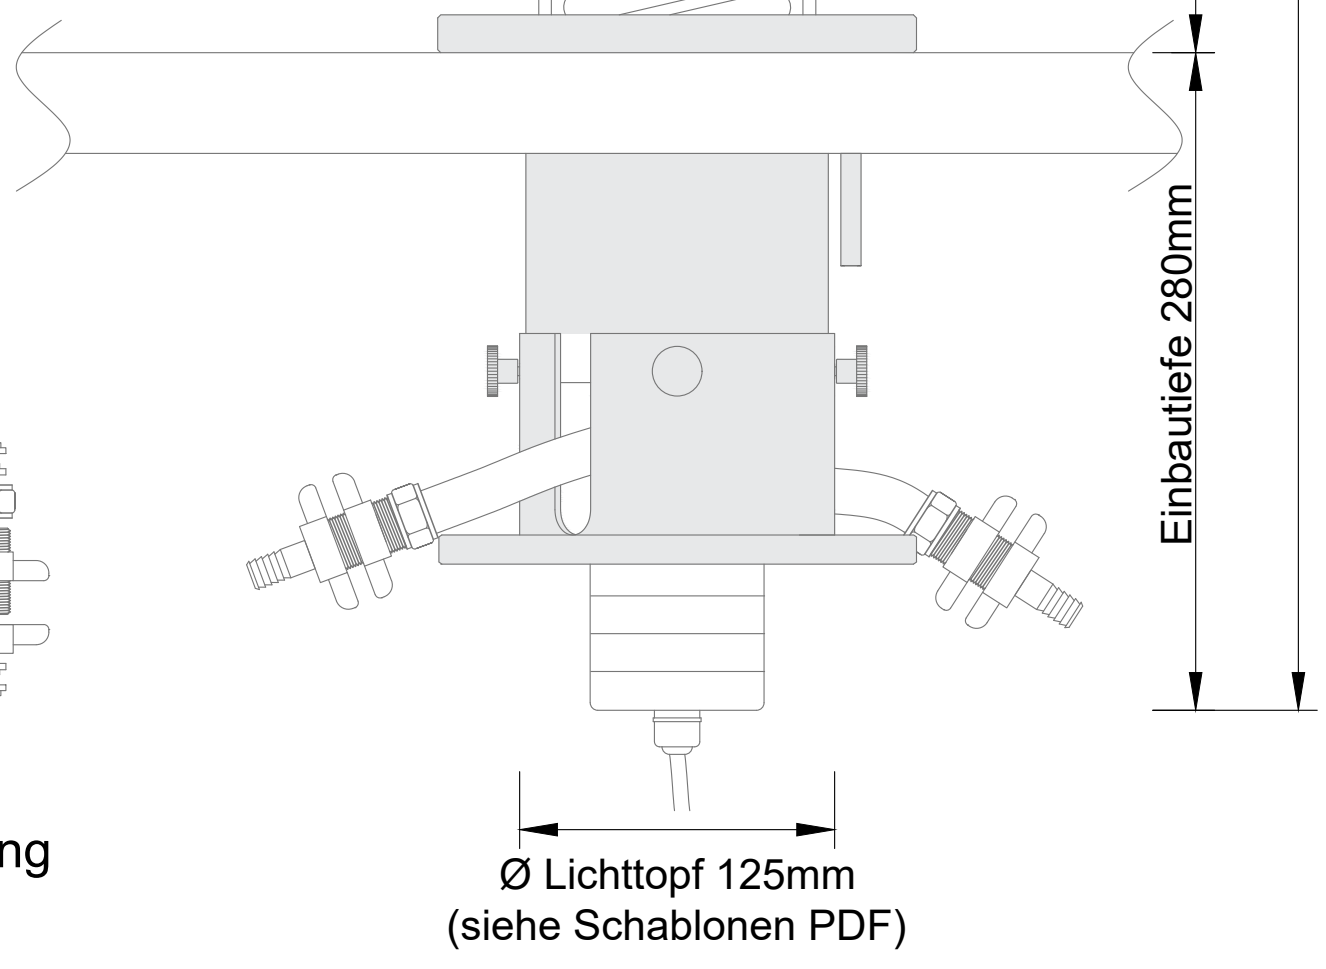

gesamte Systemhöhe 101cm ±10mm

- Tülle
- TDS - Steckflanschdichtung
- Sechskantmutter
- Kupplung
- Flügelmutter
- TDS - Steckflanschdichtung
- Tülle
- Normkupplung